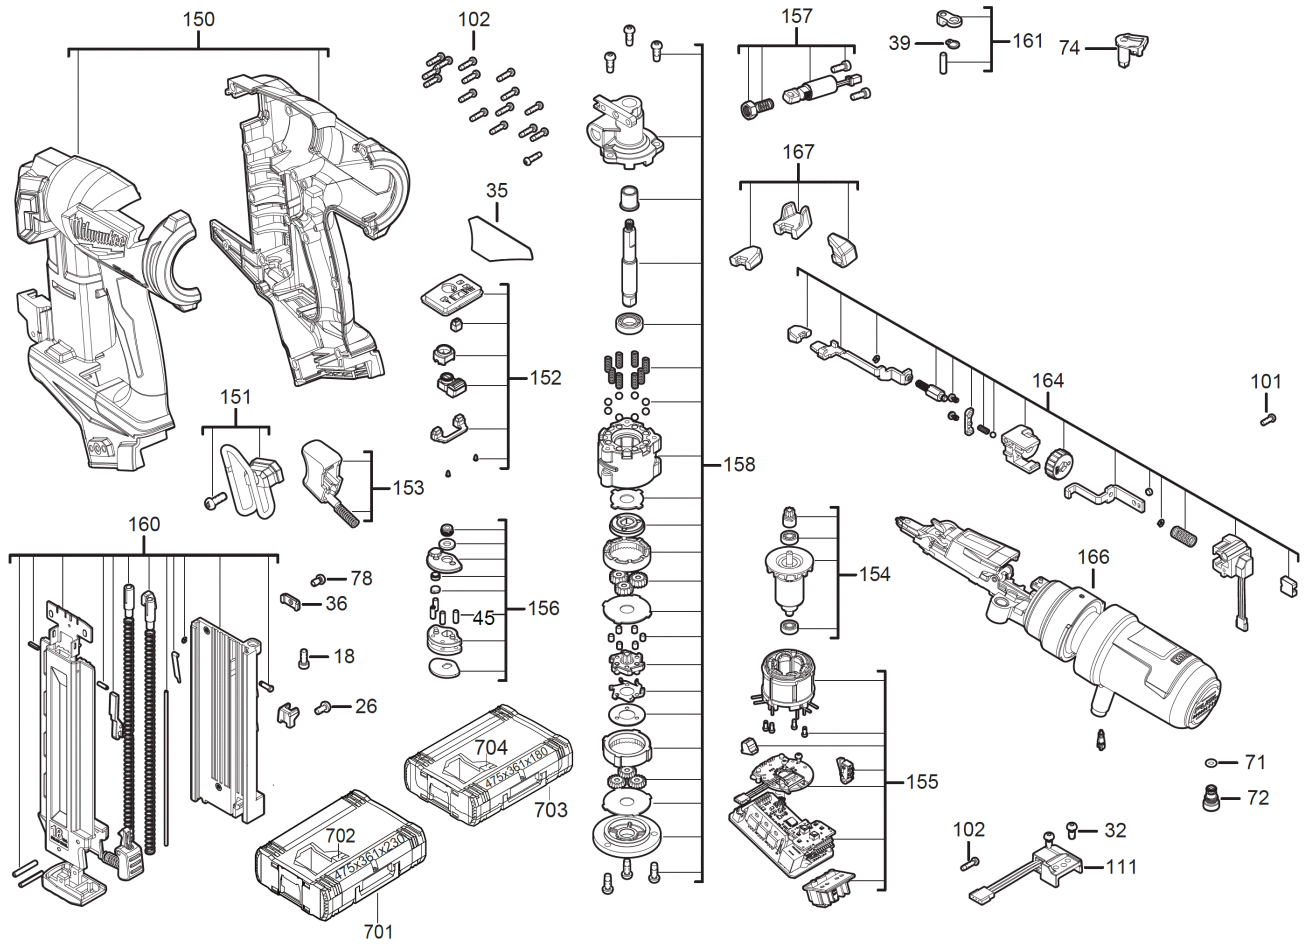

M18FN18GS-0X FINISH NAILER XXX

4933471409 - M18FN18GS-0X - 4000474126

Position	Quantity	Description	Part number	EAN
0018 1	1	SCREW	4931446540	4002395876259
0026 2	1	SCREW	4931453100	4002395151349
0032 3	2	SCREW	4931472311	4058546285289
0035 4	1	RATING PLATE	4931472312	4058546285296
0036 5	1	BRACKET	4931472313	4058546285302
0039 6	1	HOLDING RING	4931465917	4058546240172
0045 7	1	PIN	4931472314	4058546285319
0071 8	1	O-RING	4931472315	4058546285326
0072 9	1	PLUG	4931472316	4058546285333
0074 10	1	PAWL	4931472317	4058546285340
0078 11	1	SCREW	4931454390	4058546008185
0101 12	1	SCREW	660380006	4002395849857
0102 13	18	SCREW	660570005	4002395827329
0111 14	1	ELECTRONIC	4931472319	4058546285364
0150 15	1	HOUSING	4931472320	4058546285371
0151 16	1	HOOK	4931472321	4058546285388
0152 17	1	SWITCH BOARD	4931472322	4058546285395
0153 18	1	TRIGGER	4931472323	4058546285401
0154 19	1	ROTOR	4931472324	4058546285418
0155 20	1	ELECTRONIC	4931472325	4058546285425
0156 21	1	DRIVE	4931472326	4058546285432
0157 22	1	MAGNET	4931472327	4058546285449
0158 23	1	GEAR BOX	4931472328	4058546285456
0160 24	1	MAGAZINE	4931472329	4058546285463
0161 25	1	JOINT PIECE	4931472330	4058546285470
0164 26	1	DEPTH GAUGE	4931472333	4058546285500
0166 27	1	TANK	4931472335	4058546285524
0167 28	1	NOSEPIECE	4931472336	4058546285531
0701 29	1	HD Box 3 - 1pc	4932453386	4002395143634
0702 30	1	INSERT	4931472337	4058546285548
0703 31	1	HDBOX2FUEL HD BOX 2 FUEL XXX	4932498753	4058546526221
0704 32	1	INSERT	4931507272	4058546597832